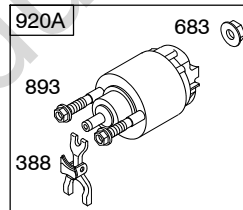

METAL AIR CLEANER BASE

PLASTIC AIR CLEANER BASE

DUAL CIRCUIT		5 - 9 AMP	10 - 16 AMP
474B	1059	474C	1059
877	877B	877C	
878	578	578	

697

1009

REF. NO.	PART NO.	DESCRIPTION	REF. NO.	PART NO.	DESCRIPTION	REF. NO.	PART NO.	DESCRIPTION
	807745	Crankshaft (Used Before Code Date 97050100). Used on Type No(s). 0022, 0027, 0028, 0035, 0036, 0037, 0042, 0044, 0052, 0054, 0060, 0061, 0074, 0078, 0084, 0085, 0092, 0123, 0129, 0130, 0136, 0312, 0313, 0315, 0317, 0319, 0321, 0325, 0327, 0339, 0342, 0344, 0350, 0352, 0354, 0360, 0362, 0365, 0366, 0373, 0374, 0378, 0382, 0385, 0391, 0392, 0394, 0396, 0397, 0399, 0404, 0405, 0415, 0416, 0417, 0419, 0420, 0425, 0427, 0428, 0430, 0435, 0450, 0453, 0458, 0464, 0475, 0476, 0477, 0481, 0488, 0489, 0494, 0495, 0496, 0498, 0501, 0502, 0505, 0518, 1012, 1013, 1015, 1017, 1019, 1021, 1025, 1031, 1033, 1042, 1044, 1049, 1054, 1060, 1062, 1066, 1073, 1074, 1078, 1087, 1094, 1104, 1105, 1108, 1111, 1114, 1116, 1118, 1119, 1120, 1127, 1129, 1131, 1133, 1141, 1158, 1159, 1164, 1167, 1168, 1175, 1176, 1177, 1181, 1189, 1194, 1195, 1196, 1198, 1205, 1208, 1218, 1231, 1250, 1251, 1252, 1257, 1262.		692165	Crankshaft (Used After Code Date 97043000). Used on Type No(s). 1232, 1293, 1346, 1412, 1413, 1421, 1425, 1432, 1434, 1449. 692166 Crankshaft (Used After Code Date 97043000). Used on Type No(s). 1162. 807849 Crankshaft (Used Before Code Date 97050100). Used on Type No(s). 0133, 0412, 0462, 1112, 1162. 692167 Crankshaft (Used After Code Date 97043000). Used on Type No(s). 1138, 1149, 1191, 1192, 1217. 807851 Crankshaft (Used Before Code Date 97050100). Used on Type No(s). 0138, 0139, 0438, 0439, 0491, 0492, 1138, 1149, 1191, 1192, 1217. 692168 Crankshaft (Used After Code Date 97043000). Used on Type No(s). 1180. 808056 Crankshaft (Used Before Code Date 97050100). Used on Type No(s). 0456, 0480, 1180. 692169 Crankshaft (Used After Code Date 97043000). Used on Type No(s). 1238.		808296 Crankshaft (Used Before Code Date 97050100). Used on Type No(s). 1238. 808975 Crankshaft Used on Type No(s). 1348, 1381, 1410. 808740 Crankshaft Used on Type No(s). 1303, 1318, 1338, 1385. 17 690752 Bearing-Ball ----- Note ----- 691541 Bearing-Ball Used on Type No(s). 1238, 1256, 1313. 18 808847 Cover-Crankcase ----- Note ----- 808850 Cover-Crankcase Used on Type No(s). 0133, 0412, 1112, 1155, 1174. 808851 Cover-Crankcase Used on Type No(s). 1256, 1313. 808508 Cover-Crankcase Used on Type No(s). 1104, 1105, 1108, 1191, 1192, 1252, 1283, 1320, 1381, 1409, 1410. 808851 Cover-Crankcase (Used After Code Date 99072000). Used on Type No(s). 1238. 808850 Cover-Crankcase (Used Before Code Date 99072100). Used on Type No(s). 1238. 21 809500 Cap-Oil Fill 20 805049S Seal-Oil (PTO Side) 22 807362 Screw (Crankcase Cover/Sump)	