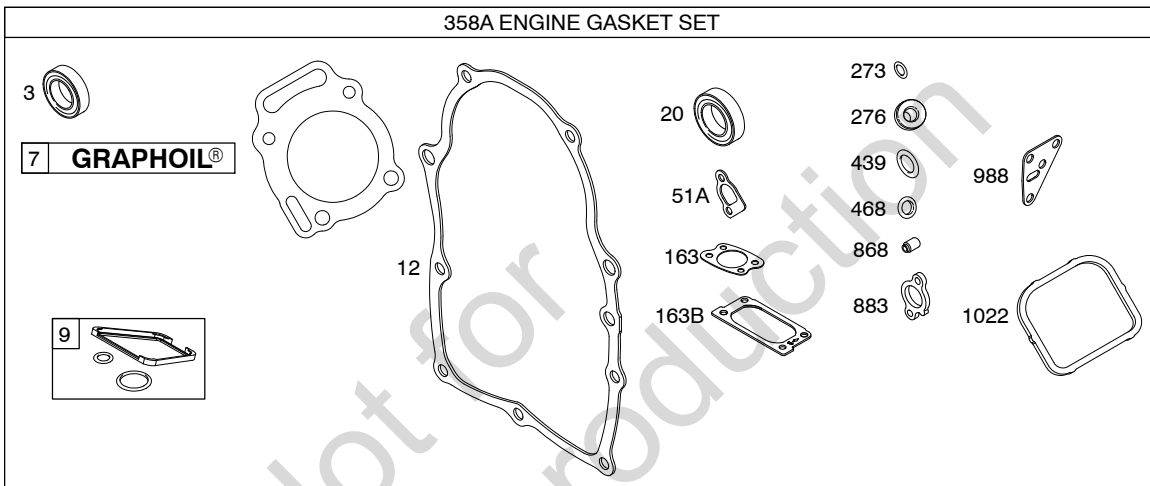

METAL AIR CLEANER BASE

PLASTIC AIR CLEANER BASE

DUAL CIRCUIT		5 - 9 AMP	10 - 16 AMP
474B	1059	474C	1059
877	877B	877C	
878	578	578	

697

1009

REF. NO.	PART NO.	DESCRIPTION	REF. NO.	PART NO.	DESCRIPTION	REF. NO.	PART NO.	DESCRIPTION
	807745	Crankshaft (Used Before Code Date 97050100). Used on Type No(s). 0022, 0027, 0028, 0035, 0036, 0037, 0042, 0044, 0052, 0054, 0060, 0061, 0074, 0078, 0084, 0085, 0092, 0123, 0129, 0130, 0136, 0312, 0313, 0315, 0317, 0319, 0321, 0325, 0327, 0339, 0342, 0344, 0350, 0352, 0354, 0360, 0362, 0365, 0366, 0373, 0374, 0378, 0382, 0385, 0391, 0392, 0394, 0396, 0397, 0399, 0404, 0405, 0415, 0416, 0417, 0419, 0420, 0425, 0427, 0428, 0430, 0435, 0450, 0453, 0458, 0464, 0475, 0476, 0477, 0481, 0488, 0489, 0494, 0495, 0496, 0498, 0501, 0502, 0505, 0518, 1012, 1013, 1015, 1017, 1019, 1021, 1025, 1031, 1033, 1042, 1044, 1049, 1054, 1060, 1062, 1066, 1073, 1074, 1078, 1087, 1094, 1104, 1105, 1108, 1111, 1114, 1116, 1118, 1119, 1120, 1127, 1129, 1131, 1133, 1141, 1158, 1159, 1164, 1167, 1168, 1175, 1176, 1177, 1181, 1189, 1194, 1195, 1196, 1198, 1205, 1208, 1218, 1231, 1250, 1251, 1252, 1257, 1262.		692165	Crankshaft (Used After Code Date 97043000). Used on Type No(s). 1232, 1293, 1346, 1412, 1413, 1421, 1425, 1432, 1434, 1449. 692166 Crankshaft (Used After Code Date 97043000). Used on Type No(s). 1162. 807849 Crankshaft (Used Before Code Date 97050100). Used on Type No(s). 0133, 0412, 0462, 1112, 1162. 692167 Crankshaft (Used After Code Date 97043000). Used on Type No(s). 1138, 1149, 1191, 1192, 1217. 807851 Crankshaft (Used Before Code Date 97050100). Used on Type No(s). 0138, 0139, 0438, 0439, 0491, 0492, 1138, 1149, 1191, 1192, 1217. 692168 Crankshaft (Used After Code Date 97043000). Used on Type No(s). 1180. 808056 Crankshaft (Used Before Code Date 97050100). Used on Type No(s). 0456, 0480, 1180. 692169 Crankshaft (Used After Code Date 97043000). Used on Type No(s). 1238.		808296 Crankshaft (Used Before Code Date 97050100). Used on Type No(s). 1238. 808975 Crankshaft Used on Type No(s). 1348, 1381, 1410. 808740 Crankshaft Used on Type No(s). 1303, 1318, 1338, 1385. 17 690752 Bearing-Ball ----- Note ----- 691541 Bearing-Ball Used on Type No(s). 1238, 1256, 1313. 18 808847 Cover-Crankcase ----- Note ----- 808850 Cover-Crankcase Used on Type No(s). 0133, 0412, 1112, 1155, 1174. 808851 Cover-Crankcase Used on Type No(s). 1256, 1313. 808508 Cover-Crankcase Used on Type No(s). 1104, 1105, 1108, 1191, 1192, 1252, 1283, 1320, 1381, 1409, 1410. 808851 Cover-Crankcase (Used After Code Date 99072000). Used on Type No(s). 1238. 808850 Cover-Crankcase (Used Before Code Date 99072100). Used on Type No(s). 1238. 21 809500 Cap-Oil Fill 20 805049S Seal-Oil (PTO Side) 22 807362 Screw (Crankcase Cover/Sump)	