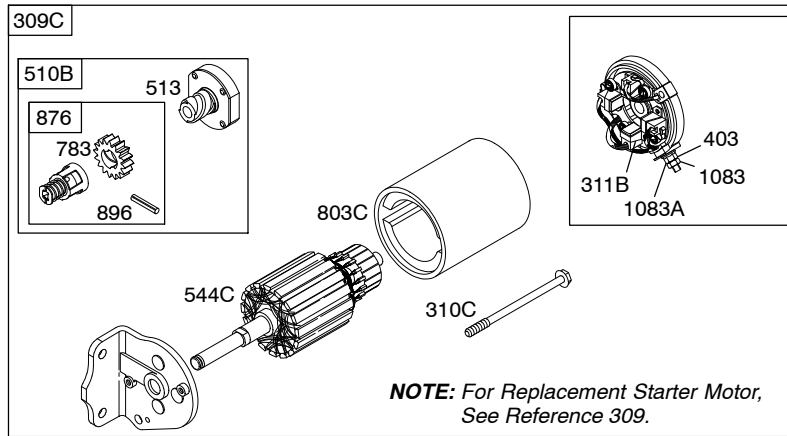

METAL AIR CLEANER BASE

PLASTIC AIR CLEANER BASE

DUAL CIRCUIT		5 - 9 AMP	10 - 16 AMP
474B	1059	474C	1059
877	877B	877C	
878	578	578	

697

1009

REF. NO.	PART NO.	DESCRIPTION	REF. NO.	PART NO.	DESCRIPTION	REF. NO.	PART NO.	DESCRIPTION
	807745	Crankshaft (Used Before Code Date 97050100). Used on Type No(s). 0022, 0027, 0028, 0035, 0036, 0037, 0042, 0044, 0052, 0054, 0060, 0061, 0074, 0078, 0084, 0085, 0092, 0123, 0129, 0130, 0136, 0312, 0313, 0315, 0317, 0319, 0321, 0325, 0327, 0339, 0342, 0344, 0350, 0352, 0354, 0360, 0362, 0365, 0366, 0373, 0374, 0378, 0382, 0385, 0391, 0392, 0394, 0396, 0397, 0399, 0404, 0405, 0415, 0416, 0417, 0419, 0420, 0425, 0427, 0428, 0430, 0435, 0450, 0453, 0458, 0464, 0475, 0476, 0477, 0481, 0488, 0489, 0494, 0495, 0496, 0498, 0501, 0502, 0505, 0518, 1012, 1013, 1015, 1017, 1019, 1021, 1025, 1031, 1033, 1042, 1044, 1049, 1054, 1060, 1062, 1066, 1073, 1074, 1078, 1087, 1094, 1104, 1105, 1108, 1111, 1114, 1116, 1118, 1119, 1120, 1127, 1129, 1131, 1133, 1141, 1158, 1159, 1164, 1167, 1168, 1175, 1176, 1177, 1181, 1189, 1194, 1195, 1196, 1198, 1205, 1208, 1218, 1231, 1250, 1251, 1252, 1257, 1262.		692165	Crankshaft (Used After Code Date 97043000). Used on Type No(s). 1232, 1293, 1346, 1412, 1413, 1421, 1425, 1432, 1434, 1449. 692166 Crankshaft (Used After Code Date 97043000). Used on Type No(s). 1162. 807849 Crankshaft (Used Before Code Date 97050100). Used on Type No(s). 0133, 0412, 0462, 1112, 1162. 692167 Crankshaft (Used After Code Date 97043000). Used on Type No(s). 1138, 1149, 1191, 1192, 1217. 807851 Crankshaft (Used Before Code Date 97050100). Used on Type No(s). 0138, 0139, 0438, 0439, 0491, 0492, 1138, 1149, 1191, 1192, 1217. 692168 Crankshaft (Used After Code Date 97043000). Used on Type No(s). 1180. 808056 Crankshaft (Used Before Code Date 97050100). Used on Type No(s). 0456, 0480, 1180. 692169 Crankshaft (Used After Code Date 97043000). Used on Type No(s). 1238.		808296 Crankshaft (Used Before Code Date 97050100). Used on Type No(s). 1238. 808975 Crankshaft Used on Type No(s). 1348, 1381, 1410. 808740 Crankshaft Used on Type No(s). 1303, 1318, 1338, 1385. 17 690752 Bearing-Ball ----- Note ----- 691541 Bearing-Ball Used on Type No(s). 1238, 1256, 1313. 18 808847 Cover-Crankcase ----- Note ----- 808850 Cover-Crankcase Used on Type No(s). 0133, 0412, 1112, 1155, 1174. 808851 Cover-Crankcase Used on Type No(s). 1256, 1313. 808508 Cover-Crankcase Used on Type No(s). 1104, 1105, 1108, 1191, 1192, 1252, 1283, 1320, 1381, 1409, 1410. 808851 Cover-Crankcase (Used After Code Date 99072000). Used on Type No(s). 1238. 808850 Cover-Crankcase (Used Before Code Date 99072100). Used on Type No(s). 1238. 21 809500 Cap-Oil Fill 20 805049S Seal-Oil (PTO Side) 22 807362 Screw (Crankcase Cover/Sump)	