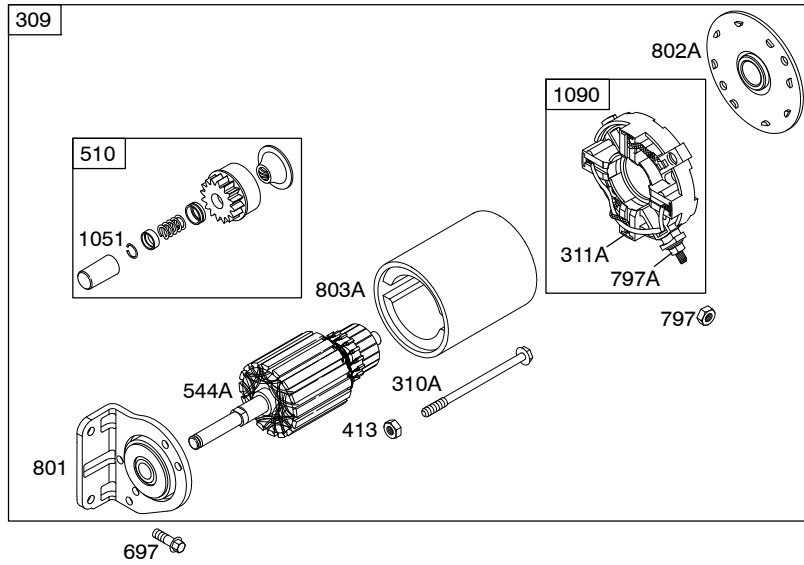

METAL AIR CLEANER BASE

PLASTIC AIR CLEANER BASE

DUAL CIRCUIT		5 - 9 AMP	10 - 16 AMP
474B	1059	474C	1059
877	877B	877C	
878	578	578	

697

1009

REF. NO.	PART NO.	DESCRIPTION	REF. NO.	PART NO.	DESCRIPTION	REF. NO.	PART NO.	DESCRIPTION
	807745	Crankshaft (Used Before Code Date 97050100). Used on Type No(s). 0022, 0027, 0028, 0035, 0036, 0037, 0042, 0044, 0052, 0054, 0060, 0061, 0074, 0078, 0084, 0085, 0092, 0123, 0129, 0130, 0136, 0312, 0313, 0315, 0317, 0319, 0321, 0325, 0327, 0339, 0342, 0344, 0350, 0352, 0354, 0360, 0362, 0365, 0366, 0373, 0374, 0378, 0382, 0385, 0391, 0392, 0394, 0396, 0397, 0399, 0404, 0405, 0415, 0416, 0417, 0419, 0420, 0425, 0427, 0428, 0430, 0435, 0450, 0453, 0458, 0464, 0475, 0476, 0477, 0481, 0488, 0489, 0494, 0495, 0496, 0498, 0501, 0502, 0505, 0518, 1012, 1013, 1015, 1017, 1019, 1021, 1025, 1031, 1033, 1042, 1044, 1049, 1054, 1060, 1062, 1066, 1073, 1074, 1078, 1087, 1094, 1104, 1105, 1108, 1111, 1114, 1116, 1118, 1119, 1120, 1127, 1129, 1131, 1133, 1141, 1158, 1159, 1164, 1167, 1168, 1175, 1176, 1177, 1181, 1189, 1194, 1195, 1196, 1198, 1205, 1208, 1218, 1231, 1250, 1251, 1252, 1257, 1262.		692165	Crankshaft (Used After Code Date 97043000). Used on Type No(s). 1232, 1293, 1346, 1412, 1413, 1421, 1425, 1432, 1434, 1449. 692166 Crankshaft (Used After Code Date 97043000). Used on Type No(s). 1162. 807849 Crankshaft (Used Before Code Date 97050100). Used on Type No(s). 0133, 0412, 0462, 1112, 1162. 692167 Crankshaft (Used After Code Date 97043000). Used on Type No(s). 1138, 1149, 1191, 1192, 1217. 807851 Crankshaft (Used Before Code Date 97050100). Used on Type No(s). 0138, 0139, 0438, 0439, 0491, 0492, 1138, 1149, 1191, 1192, 1217. 692168 Crankshaft (Used After Code Date 97043000). Used on Type No(s). 1180. 808056 Crankshaft (Used Before Code Date 97050100). Used on Type No(s). 0456, 0480, 1180. 692169 Crankshaft (Used After Code Date 97043000). Used on Type No(s). 1238.		808296 Crankshaft (Used Before Code Date 97050100). Used on Type No(s). 1238. 808975 Crankshaft Used on Type No(s). 1348, 1381, 1410. 808740 Crankshaft Used on Type No(s). 1303, 1318, 1338, 1385. 17 690752 Bearing-Ball ----- Note ----- 691541 Bearing-Ball Used on Type No(s). 1238, 1256, 1313. 18 808847 Cover-Crankcase ----- Note ----- 808850 Cover-Crankcase Used on Type No(s). 0133, 0412, 1112, 1155, 1174. 808851 Cover-Crankcase Used on Type No(s). 1256, 1313. 808508 Cover-Crankcase Used on Type No(s). 1104, 1105, 1108, 1191, 1192, 1252, 1283, 1320, 1381, 1409, 1410. 808851 Cover-Crankcase (Used After Code Date 99072000). Used on Type No(s). 1238. 808850 Cover-Crankcase (Used Before Code Date 99072100). Used on Type No(s). 1238. 21 809500 Cap-Oil Fill 20 805049S Seal-Oil (PTO Side) 22 807362 Screw (Crankcase Cover/Sump)	