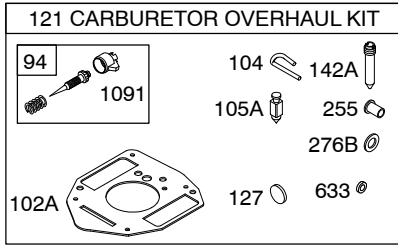

METAL AIR CLEANER BASE

PLASTIC AIR CLEANER BASE

DUAL CIRCUIT		5 - 9 AMP	10 - 16 AMP
474B	1059	474C	1059
877	877B	877C	
878	578	578	

697

1009

REF. NO.	PART NO.	DESCRIPTION	REF. NO.	PART NO.	DESCRIPTION	REF. NO.	PART NO.	DESCRIPTION
	807745	Crankshaft (Used Before Code Date 97050100). Used on Type No(s). 0022, 0027, 0028, 0035, 0036, 0037, 0042, 0044, 0052, 0054, 0060, 0061, 0074, 0078, 0084, 0085, 0092, 0123, 0129, 0130, 0136, 0312, 0313, 0315, 0317, 0319, 0321, 0325, 0327, 0339, 0342, 0344, 0350, 0352, 0354, 0360, 0362, 0365, 0366, 0373, 0374, 0378, 0382, 0385, 0391, 0392, 0394, 0396, 0397, 0399, 0404, 0405, 0415, 0416, 0417, 0419, 0420, 0425, 0427, 0428, 0430, 0435, 0450, 0453, 0458, 0464, 0475, 0476, 0477, 0481, 0488, 0489, 0494, 0495, 0496, 0498, 0501, 0502, 0505, 0518, 1012, 1013, 1015, 1017, 1019, 1021, 1025, 1031, 1033, 1042, 1044, 1049, 1054, 1060, 1062, 1066, 1073, 1074, 1078, 1087, 1094, 1104, 1105, 1108, 1111, 1114, 1116, 1118, 1119, 1120, 1127, 1129, 1131, 1133, 1141, 1158, 1159, 1164, 1167, 1168, 1175, 1176, 1177, 1181, 1189, 1194, 1195, 1196, 1198, 1205, 1208, 1218, 1231, 1250, 1251, 1252, 1257, 1262.		692165	Crankshaft (Used After Code Date 97043000). Used on Type No(s). 1232, 1293, 1346, 1412, 1413, 1421, 1425, 1432, 1434, 1449. 692166 Crankshaft (Used After Code Date 97043000). Used on Type No(s). 1162. 807849 Crankshaft (Used Before Code Date 97050100). Used on Type No(s). 0133, 0412, 0462, 1112, 1162. 692167 Crankshaft (Used After Code Date 97043000). Used on Type No(s). 1138, 1149, 1191, 1192, 1217. 807851 Crankshaft (Used Before Code Date 97050100). Used on Type No(s). 0138, 0139, 0438, 0439, 0491, 0492, 1138, 1149, 1191, 1192, 1217. 692168 Crankshaft (Used After Code Date 97043000). Used on Type No(s). 1180. 808056 Crankshaft (Used Before Code Date 97050100). Used on Type No(s). 0456, 0480, 1180. 692169 Crankshaft (Used After Code Date 97043000). Used on Type No(s). 1238.		808296 Crankshaft (Used Before Code Date 97050100). Used on Type No(s). 1238. 808975 Crankshaft Used on Type No(s). 1348, 1381, 1410. 808740 Crankshaft Used on Type No(s). 1303, 1318, 1338, 1385. 17 690752 Bearing-Ball ----- Note ----- 691541 Bearing-Ball Used on Type No(s). 1238, 1256, 1313. 18 808847 Cover-Crankcase ----- Note ----- 808850 Cover-Crankcase Used on Type No(s). 0133, 0412, 1112, 1155, 1174. 808851 Cover-Crankcase Used on Type No(s). 1256, 1313. 808508 Cover-Crankcase Used on Type No(s). 1104, 1105, 1108, 1191, 1192, 1252, 1283, 1320, 1381, 1409, 1410. 808851 Cover-Crankcase (Used After Code Date 99072000). Used on Type No(s). 1238. 808850 Cover-Crankcase (Used Before Code Date 99072100). Used on Type No(s). 1238. 21 809500 Cap-Oil Fill 20 805049S Seal-Oil (PTO Side) 22 807362 Screw (Crankcase Cover/Sump)	