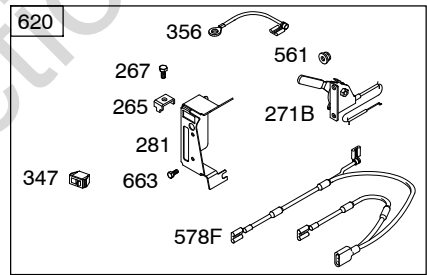

METAL AIR CLEANER BASE

PLASTIC AIR CLEANER BASE

DUAL CIRCUIT		5 - 9 AMP	10 - 16 AMP
474B	1059	474C	1059
877	877B	877C	
878	578	578	

697

1009

REF. NO.	PART NO.	DESCRIPTION	REF. NO.	PART NO.	DESCRIPTION	REF. NO.	PART NO.	DESCRIPTION
	807745	Crankshaft (Used Before Code Date 97050100). Used on Type No(s). 0022, 0027, 0028, 0035, 0036, 0037, 0042, 0044, 0052, 0054, 0060, 0061, 0074, 0078, 0084, 0085, 0092, 0123, 0129, 0130, 0136, 0312, 0313, 0315, 0317, 0319, 0321, 0325, 0327, 0339, 0342, 0344, 0350, 0352, 0354, 0360, 0362, 0365, 0366, 0373, 0374, 0378, 0382, 0385, 0391, 0392, 0394, 0396, 0397, 0399, 0404, 0405, 0415, 0416, 0417, 0419, 0420, 0425, 0427, 0428, 0430, 0435, 0450, 0453, 0458, 0464, 0475, 0476, 0477, 0481, 0488, 0489, 0494, 0495, 0496, 0498, 0501, 0502, 0505, 0518, 1012, 1013, 1015, 1017, 1019, 1021, 1025, 1031, 1033, 1042, 1044, 1049, 1054, 1060, 1062, 1066, 1073, 1074, 1078, 1087, 1094, 1104, 1105, 1108, 1111, 1114, 1116, 1118, 1119, 1120, 1127, 1129, 1131, 1133, 1141, 1158, 1159, 1164, 1167, 1168, 1175, 1176, 1177, 1181, 1189, 1194, 1195, 1196, 1198, 1205, 1208, 1218, 1231, 1250, 1251, 1252, 1257, 1262.		692165	Crankshaft (Used After Code Date 97043000). Used on Type No(s). 1232, 1293, 1346, 1412, 1413, 1421, 1425, 1432, 1434, 1449. 692166 Crankshaft (Used After Code Date 97043000). Used on Type No(s). 1162. 807849 Crankshaft (Used Before Code Date 97050100). Used on Type No(s). 0133, 0412, 0462, 1112, 1162. 692167 Crankshaft (Used After Code Date 97043000). Used on Type No(s). 1138, 1149, 1191, 1192, 1217. 807851 Crankshaft (Used Before Code Date 97050100). Used on Type No(s). 0138, 0139, 0438, 0439, 0491, 0492, 1138, 1149, 1191, 1192, 1217. 692168 Crankshaft (Used After Code Date 97043000). Used on Type No(s). 1180. 808056 Crankshaft (Used Before Code Date 97050100). Used on Type No(s). 0456, 0480, 1180. 692169 Crankshaft (Used After Code Date 97043000). Used on Type No(s). 1238.		808296 Crankshaft (Used Before Code Date 97050100). Used on Type No(s). 1238. 808975 Crankshaft Used on Type No(s). 1348, 1381, 1410. 808740 Crankshaft Used on Type No(s). 1303, 1318, 1338, 1385. 17 690752 Bearing-Ball ----- Note ----- 691541 Bearing-Ball Used on Type No(s). 1238, 1256, 1313. 18 808847 Cover-Crankcase ----- Note ----- 808850 Cover-Crankcase Used on Type No(s). 0133, 0412, 1112, 1155, 1174. 808851 Cover-Crankcase Used on Type No(s). 1256, 1313. 808508 Cover-Crankcase Used on Type No(s). 1104, 1105, 1108, 1191, 1192, 1252, 1283, 1320, 1381, 1409, 1410. 808851 Cover-Crankcase (Used After Code Date 99072000). Used on Type No(s). 1238. 808850 Cover-Crankcase (Used Before Code Date 99072100). Used on Type No(s). 1238. 21 809500 Cap-Oil Fill 20 805049S Seal-Oil (PTO Side) 22 807362 Screw (Crankcase Cover/Sump)	