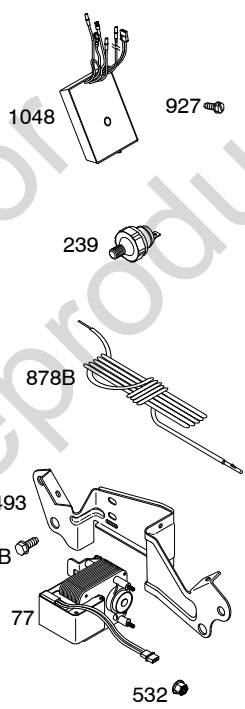

METAL AIR CLEANER BASE

PLASTIC AIR CLEANER BASE

DUAL CIRCUIT		5 - 9 AMP	10 - 16 AMP
474B	1059	474C	1059
877	877B	877C	
878	578	578	

697

1009

REF. NO.	PART NO.	DESCRIPTION	REF. NO.	PART NO.	DESCRIPTION	REF. NO.	PART NO.	DESCRIPTION
	807745	Crankshaft (Used Before Code Date 97050100). Used on Type No(s). 0022, 0027, 0028, 0035, 0036, 0037, 0042, 0044, 0052, 0054, 0060, 0061, 0074, 0078, 0084, 0085, 0092, 0123, 0129, 0130, 0136, 0312, 0313, 0315, 0317, 0319, 0321, 0325, 0327, 0339, 0342, 0344, 0350, 0352, 0354, 0360, 0362, 0365, 0366, 0373, 0374, 0378, 0382, 0385, 0391, 0392, 0394, 0396, 0397, 0399, 0404, 0405, 0415, 0416, 0417, 0419, 0420, 0425, 0427, 0428, 0430, 0435, 0450, 0453, 0458, 0464, 0475, 0476, 0477, 0481, 0488, 0489, 0494, 0495, 0496, 0498, 0501, 0502, 0505, 0518, 1012, 1013, 1015, 1017, 1019, 1021, 1025, 1031, 1033, 1042, 1044, 1049, 1054, 1060, 1062, 1066, 1073, 1074, 1078, 1087, 1094, 1104, 1105, 1108, 1111, 1114, 1116, 1118, 1119, 1120, 1127, 1129, 1131, 1133, 1141, 1158, 1159, 1164, 1167, 1168, 1175, 1176, 1177, 1181, 1189, 1194, 1195, 1196, 1198, 1205, 1208, 1218, 1231, 1250, 1251, 1252, 1257, 1262.		692165	Crankshaft (Used After Code Date 97043000). Used on Type No(s). 1232, 1293, 1346, 1412, 1413, 1421, 1425, 1432, 1434, 1449. 692166 Crankshaft (Used After Code Date 97043000). Used on Type No(s). 1162. 807849 Crankshaft (Used Before Code Date 97050100). Used on Type No(s). 0133, 0412, 0462, 1112, 1162. 692167 Crankshaft (Used After Code Date 97043000). Used on Type No(s). 1138, 1149, 1191, 1192, 1217. 807851 Crankshaft (Used Before Code Date 97050100). Used on Type No(s). 0138, 0139, 0438, 0439, 0491, 0492, 1138, 1149, 1191, 1192, 1217. 692168 Crankshaft (Used After Code Date 97043000). Used on Type No(s). 1180. 808056 Crankshaft (Used Before Code Date 97050100). Used on Type No(s). 0456, 0480, 1180. 692169 Crankshaft (Used After Code Date 97043000). Used on Type No(s). 1238.		808296 Crankshaft (Used Before Code Date 97050100). Used on Type No(s). 1238. 808975 Crankshaft Used on Type No(s). 1348, 1381, 1410. 808740 Crankshaft Used on Type No(s). 1303, 1318, 1338, 1385. 17 690752 Bearing-Ball ----- Note ----- 691541 Bearing-Ball Used on Type No(s). 1238, 1256, 1313. 18 808847 Cover-Crankcase ----- Note ----- 808850 Cover-Crankcase Used on Type No(s). 0133, 0412, 1112, 1155, 1174. 808851 Cover-Crankcase Used on Type No(s). 1256, 1313. 808508 Cover-Crankcase Used on Type No(s). 1104, 1105, 1108, 1191, 1192, 1252, 1283, 1320, 1381, 1409, 1410. 808851 Cover-Crankcase (Used After Code Date 99072000). Used on Type No(s). 1238. 808850 Cover-Crankcase (Used Before Code Date 99072100). Used on Type No(s). 1238. 21 809500 Cap-Oil Fill 20 805049S Seal-Oil (PTO Side) 22 807362 Screw (Crankcase Cover/Sump)	