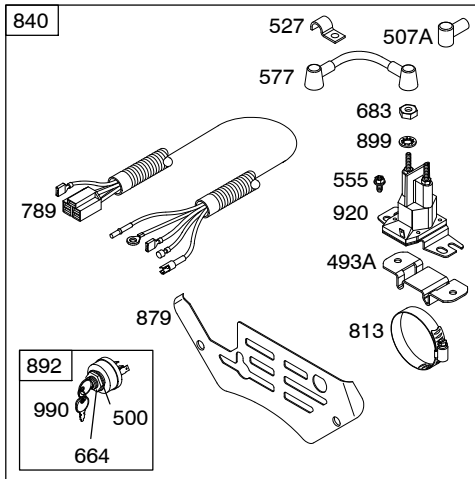

METAL AIR CLEANER BASE

PLASTIC AIR CLEANER BASE

DUAL CIRCUIT		5 - 9 AMP	10 - 16 AMP
474B	1059	474C	1059
877	877B	877C	
878	578	578	

697

1009

REF. NO.	PART NO.	DESCRIPTION	REF. NO.	PART NO.	DESCRIPTION	REF. NO.	PART NO.	DESCRIPTION
	807745	Crankshaft (Used Before Code Date 97050100). Used on Type No(s). 0022, 0027, 0028, 0035, 0036, 0037, 0042, 0044, 0052, 0054, 0060, 0061, 0074, 0078, 0084, 0085, 0092, 0123, 0129, 0130, 0136, 0312, 0313, 0315, 0317, 0319, 0321, 0325, 0327, 0339, 0342, 0344, 0350, 0352, 0354, 0360, 0362, 0365, 0366, 0373, 0374, 0378, 0382, 0385, 0391, 0392, 0394, 0396, 0397, 0399, 0404, 0405, 0415, 0416, 0417, 0419, 0420, 0425, 0427, 0428, 0430, 0435, 0450, 0453, 0458, 0464, 0475, 0476, 0477, 0481, 0488, 0489, 0494, 0495, 0496, 0498, 0501, 0502, 0505, 0518, 1012, 1013, 1015, 1017, 1019, 1021, 1025, 1031, 1033, 1042, 1044, 1049, 1054, 1060, 1062, 1066, 1073, 1074, 1078, 1087, 1094, 1104, 1105, 1108, 1111, 1114, 1116, 1118, 1119, 1120, 1127, 1129, 1131, 1133, 1141, 1158, 1159, 1164, 1167, 1168, 1175, 1176, 1177, 1181, 1189, 1194, 1195, 1196, 1198, 1205, 1208, 1218, 1231, 1250, 1251, 1252, 1257, 1262.		692165	Crankshaft (Used After Code Date 97043000). Used on Type No(s). 1232, 1293, 1346, 1412, 1413, 1421, 1425, 1432, 1434, 1449. 692166 Crankshaft (Used After Code Date 97043000). Used on Type No(s). 1162. 807849 Crankshaft (Used Before Code Date 97050100). Used on Type No(s). 0133, 0412, 0462, 1112, 1162. 692167 Crankshaft (Used After Code Date 97043000). Used on Type No(s). 1138, 1149, 1191, 1192, 1217. 807851 Crankshaft (Used Before Code Date 97050100). Used on Type No(s). 0138, 0139, 0438, 0439, 0491, 0492, 1138, 1149, 1191, 1192, 1217. 692168 Crankshaft (Used After Code Date 97043000). Used on Type No(s). 1180. 808056 Crankshaft (Used Before Code Date 97050100). Used on Type No(s). 0456, 0480, 1180. 692169 Crankshaft (Used After Code Date 97043000). Used on Type No(s). 1238.		808296 Crankshaft (Used Before Code Date 97050100). Used on Type No(s). 1238. 808975 Crankshaft Used on Type No(s). 1348, 1381, 1410. 808740 Crankshaft Used on Type No(s). 1303, 1318, 1338, 1385. 17 690752 Bearing-Ball ----- Note ----- 691541 Bearing-Ball Used on Type No(s). 1238, 1256, 1313. 18 808847 Cover-Crankcase ----- Note ----- 808850 Cover-Crankcase Used on Type No(s). 0133, 0412, 1112, 1155, 1174. 808851 Cover-Crankcase Used on Type No(s). 1256, 1313. 808508 Cover-Crankcase Used on Type No(s). 1104, 1105, 1108, 1191, 1192, 1252, 1283, 1320, 1381, 1409, 1410. 808851 Cover-Crankcase (Used After Code Date 99072000). Used on Type No(s). 1238. 808850 Cover-Crankcase (Used Before Code Date 99072100). Used on Type No(s). 1238. 21 809500 Cap-Oil Fill 20 805049S Seal-Oil (PTO Side) 22 807362 Screw (Crankcase Cover/Sump)	