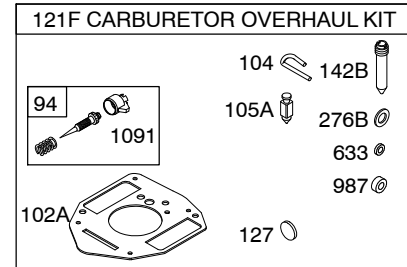

METAL AIR CLEANER BASE

PLASTIC AIR CLEANER BASE

DUAL CIRCUIT		5 - 9 AMP	10 - 16 AMP
474B	1059	474C	1059
877	877B	877C	
878	578	578	

697

1009

REF. NO.	PART NO.	DESCRIPTION	REF. NO.	PART NO.	DESCRIPTION	REF. NO.	PART NO.	DESCRIPTION
	807745	Crankshaft (Used Before Code Date 97050100). Used on Type No(s). 0022, 0027, 0028, 0035, 0036, 0037, 0042, 0044, 0052, 0054, 0060, 0061, 0074, 0078, 0084, 0085, 0092, 0123, 0129, 0130, 0136, 0312, 0313, 0315, 0317, 0319, 0321, 0325, 0327, 0339, 0342, 0344, 0350, 0352, 0354, 0360, 0362, 0365, 0366, 0373, 0374, 0378, 0382, 0385, 0391, 0392, 0394, 0396, 0397, 0399, 0404, 0405, 0415, 0416, 0417, 0419, 0420, 0425, 0427, 0428, 0430, 0435, 0450, 0453, 0458, 0464, 0475, 0476, 0477, 0481, 0488, 0489, 0494, 0495, 0496, 0498, 0501, 0502, 0505, 0518, 1012, 1013, 1015, 1017, 1019, 1021, 1025, 1031, 1033, 1042, 1044, 1049, 1054, 1060, 1062, 1066, 1073, 1074, 1078, 1087, 1094, 1104, 1105, 1108, 1111, 1114, 1116, 1118, 1119, 1120, 1127, 1129, 1131, 1133, 1141, 1158, 1159, 1164, 1167, 1168, 1175, 1176, 1177, 1181, 1189, 1194, 1195, 1196, 1198, 1205, 1208, 1218, 1231, 1250, 1251, 1252, 1257, 1262.		692165	Crankshaft (Used After Code Date 97043000). Used on Type No(s). 1232, 1293, 1346, 1412, 1413, 1421, 1425, 1432, 1434, 1449. 692166 Crankshaft (Used After Code Date 97043000). Used on Type No(s). 1162. 807849 Crankshaft (Used Before Code Date 97050100). Used on Type No(s). 0133, 0412, 0462, 1112, 1162. 692167 Crankshaft (Used After Code Date 97043000). Used on Type No(s). 1138, 1149, 1191, 1192, 1217. 807851 Crankshaft (Used Before Code Date 97050100). Used on Type No(s). 0138, 0139, 0438, 0439, 0491, 0492, 1138, 1149, 1191, 1192, 1217. 692168 Crankshaft (Used After Code Date 97043000). Used on Type No(s). 1180. 808056 Crankshaft (Used Before Code Date 97050100). Used on Type No(s). 0456, 0480, 1180. 692169 Crankshaft (Used After Code Date 97043000). Used on Type No(s). 1238.		808296 Crankshaft (Used Before Code Date 97050100). Used on Type No(s). 1238. 808975 Crankshaft Used on Type No(s). 1348, 1381, 1410. 808740 Crankshaft Used on Type No(s). 1303, 1318, 1338, 1385. 17 690752 Bearing-Ball ----- Note ----- 691541 Bearing-Ball Used on Type No(s). 1238, 1256, 1313. 18 808847 Cover-Crankcase ----- Note ----- 808850 Cover-Crankcase Used on Type No(s). 0133, 0412, 1112, 1155, 1174. 808851 Cover-Crankcase Used on Type No(s). 1256, 1313. 808508 Cover-Crankcase Used on Type No(s). 1104, 1105, 1108, 1191, 1192, 1252, 1283, 1320, 1381, 1409, 1410. 808851 Cover-Crankcase (Used After Code Date 99072000). Used on Type No(s). 1238. 808850 Cover-Crankcase (Used Before Code Date 99072100). Used on Type No(s). 1238. 21 809500 Cap-Oil Fill 20 805049S Seal-Oil (PTO Side) 22 807362 Screw (Crankcase Cover/Sump)	