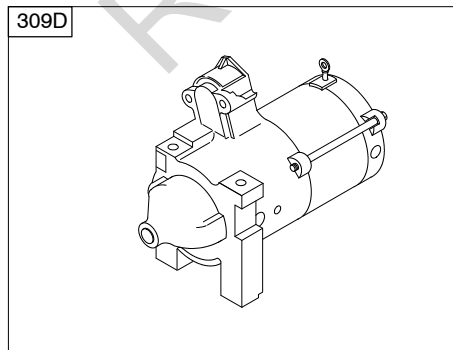

METAL AIR CLEANER BASE

PLASTIC AIR CLEANER BASE

DUAL CIRCUIT		5 - 9 AMP	10 - 16 AMP
474B	1059	474C	1059
877	877B	877C	
878	578	578	

697

1009

REF. NO.	PART NO.	DESCRIPTION	REF. NO.	PART NO.	DESCRIPTION	REF. NO.	PART NO.	DESCRIPTION
	807745	Crankshaft (Used Before Code Date 97050100). Used on Type No(s). 0022, 0027, 0028, 0035, 0036, 0037, 0042, 0044, 0052, 0054, 0060, 0061, 0074, 0078, 0084, 0085, 0092, 0123, 0129, 0130, 0136, 0312, 0313, 0315, 0317, 0319, 0321, 0325, 0327, 0339, 0342, 0344, 0350, 0352, 0354, 0360, 0362, 0365, 0366, 0373, 0374, 0378, 0382, 0385, 0391, 0392, 0394, 0396, 0397, 0399, 0404, 0405, 0415, 0416, 0417, 0419, 0420, 0425, 0427, 0428, 0430, 0435, 0450, 0453, 0458, 0464, 0475, 0476, 0477, 0481, 0488, 0489, 0494, 0495, 0496, 0498, 0501, 0502, 0505, 0518, 1012, 1013, 1015, 1017, 1019, 1021, 1025, 1031, 1033, 1042, 1044, 1049, 1054, 1060, 1062, 1066, 1073, 1074, 1078, 1087, 1094, 1104, 1105, 1108, 1111, 1114, 1116, 1118, 1119, 1120, 1127, 1129, 1131, 1133, 1141, 1158, 1159, 1164, 1167, 1168, 1175, 1176, 1177, 1181, 1189, 1194, 1195, 1196, 1198, 1205, 1208, 1218, 1231, 1250, 1251, 1252, 1257, 1262.		692165	Crankshaft (Used After Code Date 97043000). Used on Type No(s). 1232, 1293, 1346, 1412, 1413, 1421, 1425, 1432, 1434, 1449. 692166 Crankshaft (Used After Code Date 97043000). Used on Type No(s). 1162. 807849 Crankshaft (Used Before Code Date 97050100). Used on Type No(s). 0133, 0412, 0462, 1112, 1162. 692167 Crankshaft (Used After Code Date 97043000). Used on Type No(s). 1138, 1149, 1191, 1192, 1217. 807851 Crankshaft (Used Before Code Date 97050100). Used on Type No(s). 0138, 0139, 0438, 0439, 0491, 0492, 1138, 1149, 1191, 1192, 1217. 692168 Crankshaft (Used After Code Date 97043000). Used on Type No(s). 1180. 808056 Crankshaft (Used Before Code Date 97050100). Used on Type No(s). 0456, 0480, 1180. 692169 Crankshaft (Used After Code Date 97043000). Used on Type No(s). 1238.		808296 Crankshaft (Used Before Code Date 97050100). Used on Type No(s). 1238. 808975 Crankshaft Used on Type No(s). 1348, 1381, 1410. 808740 Crankshaft Used on Type No(s). 1303, 1318, 1338, 1385. 17 690752 Bearing-Ball ----- Note ----- 691541 Bearing-Ball Used on Type No(s). 1238, 1256, 1313. 18 808847 Cover-Crankcase ----- Note ----- 808850 Cover-Crankcase Used on Type No(s). 0133, 0412, 1112, 1155, 1174. 808851 Cover-Crankcase Used on Type No(s). 1256, 1313. 808508 Cover-Crankcase Used on Type No(s). 1104, 1105, 1108, 1191, 1192, 1252, 1283, 1320, 1381, 1409, 1410. 808851 Cover-Crankcase (Used After Code Date 99072000). Used on Type No(s). 1238. 808850 Cover-Crankcase (Used Before Code Date 99072100). Used on Type No(s). 1238. 21 809500 Cap-Oil Fill 20 805049S Seal-Oil (PTO Side) 22 807362 Screw (Crankcase Cover/Sump)	