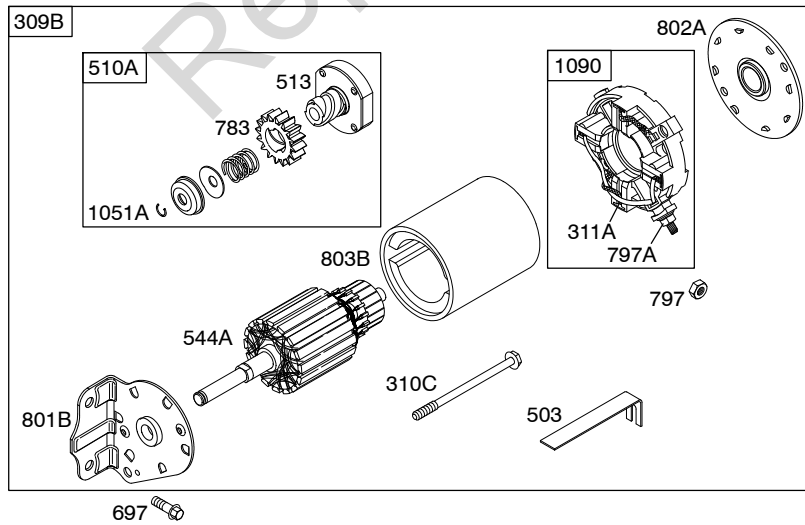

METAL AIR CLEANER BASE

PLASTIC AIR CLEANER BASE

DUAL CIRCUIT		5 - 9 AMP	10 - 16 AMP
474B	1059	474C	1059
877	877B	877C	
878	578	578	

697

1009

REF. NO.	PART NO.	DESCRIPTION	REF. NO.	PART NO.	DESCRIPTION	REF. NO.	PART NO.	DESCRIPTION
	807745	Crankshaft (Used Before Code Date 97050100). Used on Type No(s). 0022, 0027, 0028, 0035, 0036, 0037, 0042, 0044, 0052, 0054, 0060, 0061, 0074, 0078, 0084, 0085, 0092, 0123, 0129, 0130, 0136, 0312, 0313, 0315, 0317, 0319, 0321, 0325, 0327, 0339, 0342, 0344, 0350, 0352, 0354, 0360, 0362, 0365, 0366, 0373, 0374, 0378, 0382, 0385, 0391, 0392, 0394, 0396, 0397, 0399, 0404, 0405, 0415, 0416, 0417, 0419, 0420, 0425, 0427, 0428, 0430, 0435, 0450, 0453, 0458, 0464, 0475, 0476, 0477, 0481, 0488, 0489, 0494, 0495, 0496, 0498, 0501, 0502, 0505, 0518, 1012, 1013, 1015, 1017, 1019, 1021, 1025, 1031, 1033, 1042, 1044, 1049, 1054, 1060, 1062, 1066, 1073, 1074, 1078, 1087, 1094, 1104, 1105, 1108, 1111, 1114, 1116, 1118, 1119, 1120, 1127, 1129, 1131, 1133, 1141, 1158, 1159, 1164, 1167, 1168, 1175, 1176, 1177, 1181, 1189, 1194, 1195, 1196, 1198, 1205, 1208, 1218, 1231, 1250, 1251, 1252, 1257, 1262.		692165	Crankshaft (Used After Code Date 97043000). Used on Type No(s). 1232, 1293, 1346, 1412, 1413, 1421, 1425, 1432, 1434, 1449. 692166 Crankshaft (Used After Code Date 97043000). Used on Type No(s). 1162. 807849 Crankshaft (Used Before Code Date 97050100). Used on Type No(s). 0133, 0412, 0462, 1112, 1162. 692167 Crankshaft (Used After Code Date 97043000). Used on Type No(s). 1138, 1149, 1191, 1192, 1217. 807851 Crankshaft (Used Before Code Date 97050100). Used on Type No(s). 0138, 0139, 0438, 0439, 0491, 0492, 1138, 1149, 1191, 1192, 1217. 692168 Crankshaft (Used After Code Date 97043000). Used on Type No(s). 1180. 808056 Crankshaft (Used Before Code Date 97050100). Used on Type No(s). 0456, 0480, 1180. 692169 Crankshaft (Used After Code Date 97043000). Used on Type No(s). 1238.		808296 Crankshaft (Used Before Code Date 97050100). Used on Type No(s). 1238. 808975 Crankshaft Used on Type No(s). 1348, 1381, 1410. 808740 Crankshaft Used on Type No(s). 1303, 1318, 1338, 1385. 17 690752 Bearing-Ball ----- Note ----- 691541 Bearing-Ball Used on Type No(s). 1238, 1256, 1313. 18 808847 Cover-Crankcase ----- Note ----- 808850 Cover-Crankcase Used on Type No(s). 0133, 0412, 1112, 1155, 1174. 808851 Cover-Crankcase Used on Type No(s). 1256, 1313. 808508 Cover-Crankcase Used on Type No(s). 1104, 1105, 1108, 1191, 1192, 1252, 1283, 1320, 1381, 1409, 1410. 808851 Cover-Crankcase (Used After Code Date 99072000). Used on Type No(s). 1238. 808850 Cover-Crankcase (Used Before Code Date 99072100). Used on Type No(s). 1238. 21 809500 Cap-Oil Fill 20 805049S Seal-Oil (PTO Side) 22 807362 Screw (Crankcase Cover/Sump)	