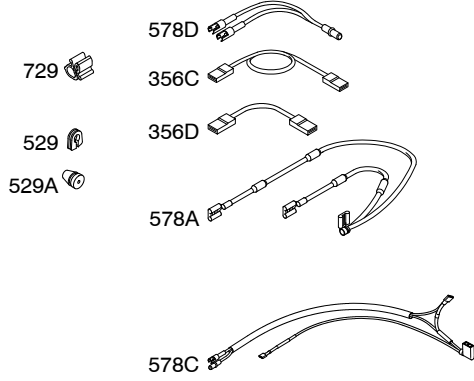

METAL AIR CLEANER BASE

PLASTIC AIR CLEANER BASE

DUAL CIRCUIT		5 - 9 AMP	10 - 16 AMP
474B	1059	474C	1059
877	877B	877C	
878	578	578	

697

1009

REF. NO.	PART NO.	DESCRIPTION	REF. NO.	PART NO.	DESCRIPTION	REF. NO.	PART NO.	DESCRIPTION
	807745	Crankshaft (Used Before Code Date 97050100). Used on Type No(s). 0022, 0027, 0028, 0035, 0036, 0037, 0042, 0044, 0052, 0054, 0060, 0061, 0074, 0078, 0084, 0085, 0092, 0123, 0129, 0130, 0136, 0312, 0313, 0315, 0317, 0319, 0321, 0325, 0327, 0339, 0342, 0344, 0350, 0352, 0354, 0360, 0362, 0365, 0366, 0373, 0374, 0378, 0382, 0385, 0391, 0392, 0394, 0396, 0397, 0399, 0404, 0405, 0415, 0416, 0417, 0419, 0420, 0425, 0427, 0428, 0430, 0435, 0450, 0453, 0458, 0464, 0475, 0476, 0477, 0481, 0488, 0489, 0494, 0495, 0496, 0498, 0501, 0502, 0505, 0518, 1012, 1013, 1015, 1017, 1019, 1021, 1025, 1031, 1033, 1042, 1044, 1049, 1054, 1060, 1062, 1066, 1073, 1074, 1078, 1087, 1094, 1104, 1105, 1108, 1111, 1114, 1116, 1118, 1119, 1120, 1127, 1129, 1131, 1133, 1141, 1158, 1159, 1164, 1167, 1168, 1175, 1176, 1177, 1181, 1189, 1194, 1195, 1196, 1198, 1205, 1208, 1218, 1231, 1250, 1251, 1252, 1257, 1262.		692165	Crankshaft (Used After Code Date 97043000). Used on Type No(s). 1232, 1293, 1346, 1412, 1413, 1421, 1425, 1432, 1434, 1449. 692166 Crankshaft (Used After Code Date 97043000). Used on Type No(s). 1162. 807849 Crankshaft (Used Before Code Date 97050100). Used on Type No(s). 0133, 0412, 0462, 1112, 1162. 692167 Crankshaft (Used After Code Date 97043000). Used on Type No(s). 1138, 1149, 1191, 1192, 1217. 807851 Crankshaft (Used Before Code Date 97050100). Used on Type No(s). 0138, 0139, 0438, 0439, 0491, 0492, 1138, 1149, 1191, 1192, 1217. 692168 Crankshaft (Used After Code Date 97043000). Used on Type No(s). 1180. 808056 Crankshaft (Used Before Code Date 97050100). Used on Type No(s). 0456, 0480, 1180. 692169 Crankshaft (Used After Code Date 97043000). Used on Type No(s). 1238.		808296 Crankshaft (Used Before Code Date 97050100). Used on Type No(s). 1238. 808975 Crankshaft Used on Type No(s). 1348, 1381, 1410. 808740 Crankshaft Used on Type No(s). 1303, 1318, 1338, 1385. 17 690752 Bearing-Ball ----- Note ----- 691541 Bearing-Ball Used on Type No(s). 1238, 1256, 1313. 18 808847 Cover-Crankcase ----- Note ----- 808850 Cover-Crankcase Used on Type No(s). 0133, 0412, 1112, 1155, 1174. 808851 Cover-Crankcase Used on Type No(s). 1256, 1313. 808508 Cover-Crankcase Used on Type No(s). 1104, 1105, 1108, 1191, 1192, 1252, 1283, 1320, 1381, 1409, 1410. 808851 Cover-Crankcase (Used After Code Date 99072000). Used on Type No(s). 1238. 808850 Cover-Crankcase (Used Before Code Date 99072100). Used on Type No(s). 1238. 21 809500 Cap-Oil Fill 20 805049S Seal-Oil (PTO Side) 22 807362 Screw (Crankcase Cover/Sump)	