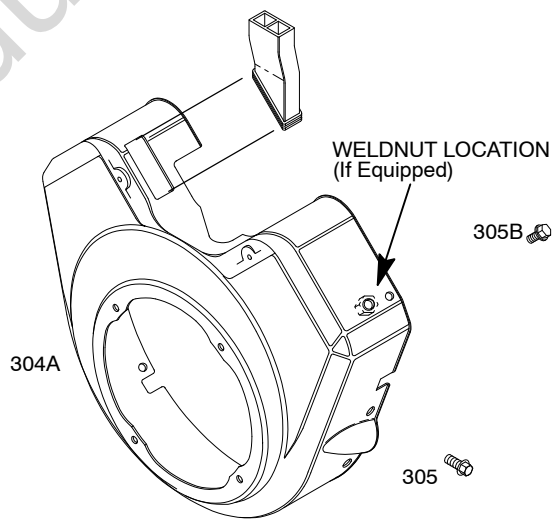

METAL AIR CLEANER BASE

PLASTIC AIR CLEANER BASE

DUAL CIRCUIT		5 - 9 AMP	10 - 16 AMP
474B	1059	474C	1059
877	877B	877C	
878	578	578	

697

1009

REF. NO.	PART NO.	DESCRIPTION	REF. NO.	PART NO.	DESCRIPTION	REF. NO.	PART NO.	DESCRIPTION
	807745	Crankshaft (Used Before Code Date 97050100). Used on Type No(s). 0022, 0027, 0028, 0035, 0036, 0037, 0042, 0044, 0052, 0054, 0060, 0061, 0074, 0078, 0084, 0085, 0092, 0123, 0129, 0130, 0136, 0312, 0313, 0315, 0317, 0319, 0321, 0325, 0327, 0339, 0342, 0344, 0350, 0352, 0354, 0360, 0362, 0365, 0366, 0373, 0374, 0378, 0382, 0385, 0391, 0392, 0394, 0396, 0397, 0399, 0404, 0405, 0415, 0416, 0417, 0419, 0420, 0425, 0427, 0428, 0430, 0435, 0450, 0453, 0458, 0464, 0475, 0476, 0477, 0481, 0488, 0489, 0494, 0495, 0496, 0498, 0501, 0502, 0505, 0518, 1012, 1013, 1015, 1017, 1019, 1021, 1025, 1031, 1033, 1042, 1044, 1049, 1054, 1060, 1062, 1066, 1073, 1074, 1078, 1087, 1094, 1104, 1105, 1108, 1111, 1114, 1116, 1118, 1119, 1120, 1127, 1129, 1131, 1133, 1141, 1158, 1159, 1164, 1167, 1168, 1175, 1176, 1177, 1181, 1189, 1194, 1195, 1196, 1198, 1205, 1208, 1218, 1231, 1250, 1251, 1252, 1257, 1262.		692165	Crankshaft (Used After Code Date 97043000). Used on Type No(s). 1232, 1293, 1346, 1412, 1413, 1421, 1425, 1432, 1434, 1449. 692166 Crankshaft (Used After Code Date 97043000). Used on Type No(s). 1162. 807849 Crankshaft (Used Before Code Date 97050100). Used on Type No(s). 0133, 0412, 0462, 1112, 1162. 692167 Crankshaft (Used After Code Date 97043000). Used on Type No(s). 1138, 1149, 1191, 1192, 1217. 807851 Crankshaft (Used Before Code Date 97050100). Used on Type No(s). 0138, 0139, 0438, 0439, 0491, 0492, 1138, 1149, 1191, 1192, 1217. 692168 Crankshaft (Used After Code Date 97043000). Used on Type No(s). 1180. 808056 Crankshaft (Used Before Code Date 97050100). Used on Type No(s). 0456, 0480, 1180. 692169 Crankshaft (Used After Code Date 97043000). Used on Type No(s). 1238.		808296 Crankshaft (Used Before Code Date 97050100). Used on Type No(s). 1238. 808975 Crankshaft Used on Type No(s). 1348, 1381, 1410. 808740 Crankshaft Used on Type No(s). 1303, 1318, 1338, 1385. 17 690752 Bearing-Ball ----- Note ----- 691541 Bearing-Ball Used on Type No(s). 1238, 1256, 1313. 18 808847 Cover-Crankcase ----- Note ----- 808850 Cover-Crankcase Used on Type No(s). 0133, 0412, 1112, 1155, 1174. 808851 Cover-Crankcase Used on Type No(s). 1256, 1313. 808508 Cover-Crankcase Used on Type No(s). 1104, 1105, 1108, 1191, 1192, 1252, 1283, 1320, 1381, 1409, 1410. 808851 Cover-Crankcase (Used After Code Date 99072000). Used on Type No(s). 1238. 808850 Cover-Crankcase (Used Before Code Date 99072100). Used on Type No(s). 1238. 21 809500 Cap-Oil Fill 20 805049S Seal-Oil (PTO Side) 22 807362 Screw (Crankcase Cover/Sump)	