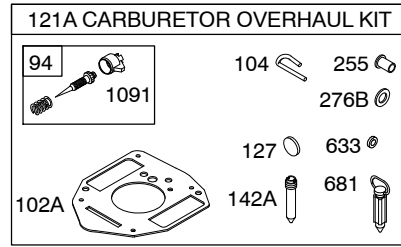

METAL AIR CLEANER BASE

PLASTIC AIR CLEANER BASE

DUAL CIRCUIT		5 - 9 AMP	10 - 16 AMP
474B	1059	474C	1059
877	877B	877C	
878	578	578	

697

1009

REF. NO.	PART NO.	DESCRIPTION	REF. NO.	PART NO.	DESCRIPTION	REF. NO.	PART NO.	DESCRIPTION
	807745	Crankshaft (Used Before Code Date 97050100). Used on Type No(s). 0022, 0027, 0028, 0035, 0036, 0037, 0042, 0044, 0052, 0054, 0060, 0061, 0074, 0078, 0084, 0085, 0092, 0123, 0129, 0130, 0136, 0312, 0313, 0315, 0317, 0319, 0321, 0325, 0327, 0339, 0342, 0344, 0350, 0352, 0354, 0360, 0362, 0365, 0366, 0373, 0374, 0378, 0382, 0385, 0391, 0392, 0394, 0396, 0397, 0399, 0404, 0405, 0415, 0416, 0417, 0419, 0420, 0425, 0427, 0428, 0430, 0435, 0450, 0453, 0458, 0464, 0475, 0476, 0477, 0481, 0488, 0489, 0494, 0495, 0496, 0498, 0501, 0502, 0505, 0518, 1012, 1013, 1015, 1017, 1019, 1021, 1025, 1031, 1033, 1042, 1044, 1049, 1054, 1060, 1062, 1066, 1073, 1074, 1078, 1087, 1094, 1104, 1105, 1108, 1111, 1114, 1116, 1118, 1119, 1120, 1127, 1129, 1131, 1133, 1141, 1158, 1159, 1164, 1167, 1168, 1175, 1176, 1177, 1181, 1189, 1194, 1195, 1196, 1198, 1205, 1208, 1218, 1231, 1250, 1251, 1252, 1257, 1262.		692165	Crankshaft (Used After Code Date 97043000). Used on Type No(s). 1232, 1293, 1346, 1412, 1413, 1421, 1425, 1432, 1434, 1449. 692166 Crankshaft (Used After Code Date 97043000). Used on Type No(s). 1162. 807849 Crankshaft (Used Before Code Date 97050100). Used on Type No(s). 0133, 0412, 0462, 1112, 1162. 692167 Crankshaft (Used After Code Date 97043000). Used on Type No(s). 1138, 1149, 1191, 1192, 1217. 807851 Crankshaft (Used Before Code Date 97050100). Used on Type No(s). 0138, 0139, 0438, 0439, 0491, 0492, 1138, 1149, 1191, 1192, 1217. 692168 Crankshaft (Used After Code Date 97043000). Used on Type No(s). 1180. 808056 Crankshaft (Used Before Code Date 97050100). Used on Type No(s). 0456, 0480, 1180. 692169 Crankshaft (Used After Code Date 97043000). Used on Type No(s). 1238.		808296 Crankshaft (Used Before Code Date 97050100). Used on Type No(s). 1238. 808975 Crankshaft Used on Type No(s). 1348, 1381, 1410. 808740 Crankshaft Used on Type No(s). 1303, 1318, 1338, 1385. 17 690752 Bearing-Ball ----- Note ----- 691541 Bearing-Ball Used on Type No(s). 1238, 1256, 1313. 18 808847 Cover-Crankcase ----- Note ----- 808850 Cover-Crankcase Used on Type No(s). 0133, 0412, 1112, 1155, 1174. 808851 Cover-Crankcase Used on Type No(s). 1256, 1313. 808508 Cover-Crankcase Used on Type No(s). 1104, 1105, 1108, 1191, 1192, 1252, 1283, 1320, 1381, 1409, 1410. 808851 Cover-Crankcase (Used After Code Date 99072000). Used on Type No(s). 1238. 808850 Cover-Crankcase (Used Before Code Date 99072100). Used on Type No(s). 1238. 21 809500 Cap-Oil Fill 20 805049S Seal-Oil (PTO Side) 22 807362 Screw (Crankcase Cover/Sump)	