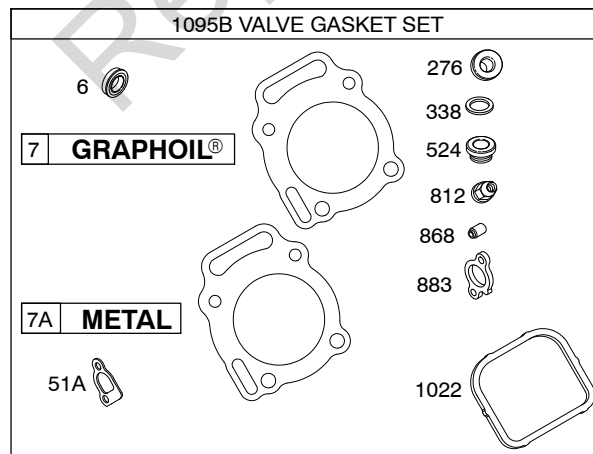

METAL AIR CLEANER BASE

PLASTIC AIR CLEANER BASE

DUAL CIRCUIT		5 - 9 AMP	10 - 16 AMP
474B	1059	474C	1059
877	877B	877C	
878	578	578	

697

1009

REF. NO.	PART NO.	DESCRIPTION	REF. NO.	PART NO.	DESCRIPTION	REF. NO.	PART NO.	DESCRIPTION
	807745	Crankshaft (Used Before Code Date 97050100). Used on Type No(s). 0022, 0027, 0028, 0035, 0036, 0037, 0042, 0044, 0052, 0054, 0060, 0061, 0074, 0078, 0084, 0085, 0092, 0123, 0129, 0130, 0136, 0312, 0313, 0315, 0317, 0319, 0321, 0325, 0327, 0339, 0342, 0344, 0350, 0352, 0354, 0360, 0362, 0365, 0366, 0373, 0374, 0378, 0382, 0385, 0391, 0392, 0394, 0396, 0397, 0399, 0404, 0405, 0415, 0416, 0417, 0419, 0420, 0425, 0427, 0428, 0430, 0435, 0450, 0453, 0458, 0464, 0475, 0476, 0477, 0481, 0488, 0489, 0494, 0495, 0496, 0498, 0501, 0502, 0505, 0518, 1012, 1013, 1015, 1017, 1019, 1021, 1025, 1031, 1033, 1042, 1044, 1049, 1054, 1060, 1062, 1066, 1073, 1074, 1078, 1087, 1094, 1104, 1105, 1108, 1111, 1114, 1116, 1118, 1119, 1120, 1127, 1129, 1131, 1133, 1141, 1158, 1159, 1164, 1167, 1168, 1175, 1176, 1177, 1181, 1189, 1194, 1195, 1196, 1198, 1205, 1208, 1218, 1231, 1250, 1251, 1252, 1257, 1262.		692165	Crankshaft (Used After Code Date 97043000). Used on Type No(s). 1232, 1293, 1346, 1412, 1413, 1421, 1425, 1432, 1434, 1449. 692166 Crankshaft (Used After Code Date 97043000). Used on Type No(s). 1162. 807849 Crankshaft (Used Before Code Date 97050100). Used on Type No(s). 0133, 0412, 0462, 1112, 1162. 692167 Crankshaft (Used After Code Date 97043000). Used on Type No(s). 1138, 1149, 1191, 1192, 1217. 807851 Crankshaft (Used Before Code Date 97050100). Used on Type No(s). 0138, 0139, 0438, 0439, 0491, 0492, 1138, 1149, 1191, 1192, 1217. 692168 Crankshaft (Used After Code Date 97043000). Used on Type No(s). 1180. 808056 Crankshaft (Used Before Code Date 97050100). Used on Type No(s). 0456, 0480, 1180. 692169 Crankshaft (Used After Code Date 97043000). Used on Type No(s). 1238.		808296 Crankshaft (Used Before Code Date 97050100). Used on Type No(s). 1238. 808975 Crankshaft Used on Type No(s). 1348, 1381, 1410. 808740 Crankshaft Used on Type No(s). 1303, 1318, 1338, 1385. 17 690752 Bearing-Ball ----- Note ----- 691541 Bearing-Ball Used on Type No(s). 1238, 1256, 1313. 18 808847 Cover-Crankcase ----- Note ----- 808850 Cover-Crankcase Used on Type No(s). 0133, 0412, 1112, 1155, 1174. 808851 Cover-Crankcase Used on Type No(s). 1256, 1313. 808508 Cover-Crankcase Used on Type No(s). 1104, 1105, 1108, 1191, 1192, 1252, 1283, 1320, 1381, 1409, 1410. 808851 Cover-Crankcase (Used After Code Date 99072000). Used on Type No(s). 1238. 808850 Cover-Crankcase (Used Before Code Date 99072100). Used on Type No(s). 1238. 21 809500 Cap-Oil Fill 20 805049S Seal-Oil (PTO Side) 22 807362 Screw (Crankcase Cover/Sump)	