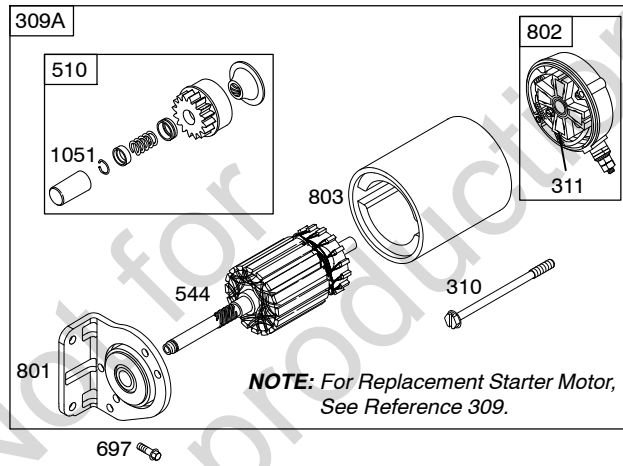

METAL AIR CLEANER BASE

PLASTIC AIR CLEANER BASE

DUAL CIRCUIT		5 - 9 AMP	10 - 16 AMP
474B	1059	474C	1059
877	877B	877C	
878	578	578	

697

1009

REF. NO.	PART NO.	DESCRIPTION	REF. NO.	PART NO.	DESCRIPTION	REF. NO.	PART NO.	DESCRIPTION
	807745	Crankshaft (Used Before Code Date 97050100). Used on Type No(s). 0022, 0027, 0028, 0035, 0036, 0037, 0042, 0044, 0052, 0054, 0060, 0061, 0074, 0078, 0084, 0085, 0092, 0123, 0129, 0130, 0136, 0312, 0313, 0315, 0317, 0319, 0321, 0325, 0327, 0339, 0342, 0344, 0350, 0352, 0354, 0360, 0362, 0365, 0366, 0373, 0374, 0378, 0382, 0385, 0391, 0392, 0394, 0396, 0397, 0399, 0404, 0405, 0415, 0416, 0417, 0419, 0420, 0425, 0427, 0428, 0430, 0435, 0450, 0453, 0458, 0464, 0475, 0476, 0477, 0481, 0488, 0489, 0494, 0495, 0496, 0498, 0501, 0502, 0505, 0518, 1012, 1013, 1015, 1017, 1019, 1021, 1025, 1031, 1033, 1042, 1044, 1049, 1054, 1060, 1062, 1066, 1073, 1074, 1078, 1087, 1094, 1104, 1105, 1108, 1111, 1114, 1116, 1118, 1119, 1120, 1127, 1129, 1131, 1133, 1141, 1158, 1159, 1164, 1167, 1168, 1175, 1176, 1177, 1181, 1189, 1194, 1195, 1196, 1198, 1205, 1208, 1218, 1231, 1250, 1251, 1252, 1257, 1262.		692165	Crankshaft (Used After Code Date 97043000). Used on Type No(s). 1232, 1293, 1346, 1412, 1413, 1421, 1425, 1432, 1434, 1449. 692166 Crankshaft (Used After Code Date 97043000). Used on Type No(s). 1162. 807849 Crankshaft (Used Before Code Date 97050100). Used on Type No(s). 0133, 0412, 0462, 1112, 1162. 692167 Crankshaft (Used After Code Date 97043000). Used on Type No(s). 1138, 1149, 1191, 1192, 1217. 807851 Crankshaft (Used Before Code Date 97050100). Used on Type No(s). 0138, 0139, 0438, 0439, 0491, 0492, 1138, 1149, 1191, 1192, 1217. 692168 Crankshaft (Used After Code Date 97043000). Used on Type No(s). 1180. 808056 Crankshaft (Used Before Code Date 97050100). Used on Type No(s). 0456, 0480, 1180. 692169 Crankshaft (Used After Code Date 97043000). Used on Type No(s). 1238.		808296 Crankshaft (Used Before Code Date 97050100). Used on Type No(s). 1238. 808975 Crankshaft Used on Type No(s). 1348, 1381, 1410. 808740 Crankshaft Used on Type No(s). 1303, 1318, 1338, 1385. 17 690752 Bearing-Ball ----- Note ----- 691541 Bearing-Ball Used on Type No(s). 1238, 1256, 1313. 18 808847 Cover-Crankcase ----- Note ----- 808850 Cover-Crankcase Used on Type No(s). 0133, 0412, 1112, 1155, 1174. 808851 Cover-Crankcase Used on Type No(s). 1256, 1313. 808508 Cover-Crankcase Used on Type No(s). 1104, 1105, 1108, 1191, 1192, 1252, 1283, 1320, 1381, 1409, 1410. 808851 Cover-Crankcase (Used After Code Date 99072000). Used on Type No(s). 1238. 808850 Cover-Crankcase (Used Before Code Date 99072100). Used on Type No(s). 1238. 21 809500 Cap-Oil Fill 20 805049S Seal-Oil (PTO Side) 22 807362 Screw (Crankcase Cover/Sump)	