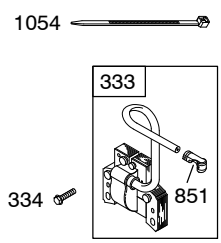

METAL AIR CLEANER BASE

PLASTIC AIR CLEANER BASE

DUAL CIRCUIT		5 - 9 AMP	10 - 16 AMP
474B	1059	474C	1059
877	877B	877C	
878	578	578	

697

1009

REF. NO.	PART NO.	DESCRIPTION	REF. NO.	PART NO.	DESCRIPTION	REF. NO.	PART NO.	DESCRIPTION
	807745	Crankshaft (Used Before Code Date 97050100). Used on Type No(s). 0022, 0027, 0028, 0035, 0036, 0037, 0042, 0044, 0052, 0054, 0060, 0061, 0074, 0078, 0084, 0085, 0092, 0123, 0129, 0130, 0136, 0312, 0313, 0315, 0317, 0319, 0321, 0325, 0327, 0339, 0342, 0344, 0350, 0352, 0354, 0360, 0362, 0365, 0366, 0373, 0374, 0378, 0382, 0385, 0391, 0392, 0394, 0396, 0397, 0399, 0404, 0405, 0415, 0416, 0417, 0419, 0420, 0425, 0427, 0428, 0430, 0435, 0450, 0453, 0458, 0464, 0475, 0476, 0477, 0481, 0488, 0489, 0494, 0495, 0496, 0498, 0501, 0502, 0505, 0518, 1012, 1013, 1015, 1017, 1019, 1021, 1025, 1031, 1033, 1042, 1044, 1049, 1054, 1060, 1062, 1066, 1073, 1074, 1078, 1087, 1094, 1104, 1105, 1108, 1111, 1114, 1116, 1118, 1119, 1120, 1127, 1129, 1131, 1133, 1141, 1158, 1159, 1164, 1167, 1168, 1175, 1176, 1177, 1181, 1189, 1194, 1195, 1196, 1198, 1205, 1208, 1218, 1231, 1250, 1251, 1252, 1257, 1262.		692165	Crankshaft (Used After Code Date 97043000). Used on Type No(s). 1232, 1293, 1346, 1412, 1413, 1421, 1425, 1432, 1434, 1449. 692166 Crankshaft (Used After Code Date 97043000). Used on Type No(s). 1162. 807849 Crankshaft (Used Before Code Date 97050100). Used on Type No(s). 0133, 0412, 0462, 1112, 1162. 692167 Crankshaft (Used After Code Date 97043000). Used on Type No(s). 1138, 1149, 1191, 1192, 1217. 807851 Crankshaft (Used Before Code Date 97050100). Used on Type No(s). 0138, 0139, 0438, 0439, 0491, 0492, 1138, 1149, 1191, 1192, 1217. 692168 Crankshaft (Used After Code Date 97043000). Used on Type No(s). 1180. 808056 Crankshaft (Used Before Code Date 97050100). Used on Type No(s). 0456, 0480, 1180. 692169 Crankshaft (Used After Code Date 97043000). Used on Type No(s). 1238.		808296 Crankshaft (Used Before Code Date 97050100). Used on Type No(s). 1238. 808975 Crankshaft Used on Type No(s). 1348, 1381, 1410. 808740 Crankshaft Used on Type No(s). 1303, 1318, 1338, 1385. 17 690752 Bearing-Ball ----- Note ----- 691541 Bearing-Ball Used on Type No(s). 1238, 1256, 1313. 18 808847 Cover-Crankcase ----- Note ----- 808850 Cover-Crankcase Used on Type No(s). 0133, 0412, 1112, 1155, 1174. 808851 Cover-Crankcase Used on Type No(s). 1256, 1313. 808508 Cover-Crankcase Used on Type No(s). 1104, 1105, 1108, 1191, 1192, 1252, 1283, 1320, 1381, 1409, 1410. 808851 Cover-Crankcase (Used After Code Date 99072000). Used on Type No(s). 1238. 808850 Cover-Crankcase (Used Before Code Date 99072100). Used on Type No(s). 1238. 21 809500 Cap-Oil Fill 20 805049S Seal-Oil (PTO Side) 22 807362 Screw (Crankcase Cover/Sump)	