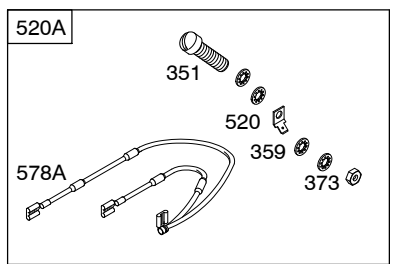

METAL AIR CLEANER BASE

PLASTIC AIR CLEANER BASE

DUAL CIRCUIT		5 - 9 AMP	10 - 16 AMP
474B	1059	474C	1059
877	877B	877C	
878	578	578	

697

1009

REF. NO.	PART NO.	DESCRIPTION	REF. NO.	PART NO.	DESCRIPTION	REF. NO.	PART NO.	DESCRIPTION
	807745	Crankshaft (Used Before Code Date 97050100). Used on Type No(s). 0022, 0027, 0028, 0035, 0036, 0037, 0042, 0044, 0052, 0054, 0060, 0061, 0074, 0078, 0084, 0085, 0092, 0123, 0129, 0130, 0136, 0312, 0313, 0315, 0317, 0319, 0321, 0325, 0327, 0339, 0342, 0344, 0350, 0352, 0354, 0360, 0362, 0365, 0366, 0373, 0374, 0378, 0382, 0385, 0391, 0392, 0394, 0396, 0397, 0399, 0404, 0405, 0415, 0416, 0417, 0419, 0420, 0425, 0427, 0428, 0430, 0435, 0450, 0453, 0458, 0464, 0475, 0476, 0477, 0481, 0488, 0489, 0494, 0495, 0496, 0498, 0501, 0502, 0505, 0518, 1012, 1013, 1015, 1017, 1019, 1021, 1025, 1031, 1033, 1042, 1044, 1049, 1054, 1060, 1062, 1066, 1073, 1074, 1078, 1087, 1094, 1104, 1105, 1108, 1111, 1114, 1116, 1118, 1119, 1120, 1127, 1129, 1131, 1133, 1141, 1158, 1159, 1164, 1167, 1168, 1175, 1176, 1177, 1181, 1189, 1194, 1195, 1196, 1198, 1205, 1208, 1218, 1231, 1250, 1251, 1252, 1257, 1262.		692165	Crankshaft (Used After Code Date 97043000). Used on Type No(s). 1232, 1293, 1346, 1412, 1413, 1421, 1425, 1432, 1434, 1449. 692166 Crankshaft (Used After Code Date 97043000). Used on Type No(s). 1162. 807849 Crankshaft (Used Before Code Date 97050100). Used on Type No(s). 0133, 0412, 0462, 1112, 1162. 692167 Crankshaft (Used After Code Date 97043000). Used on Type No(s). 1138, 1149, 1191, 1192, 1217. 807851 Crankshaft (Used Before Code Date 97050100). Used on Type No(s). 0138, 0139, 0438, 0439, 0491, 0492, 1138, 1149, 1191, 1192, 1217. 692168 Crankshaft (Used After Code Date 97043000). Used on Type No(s). 1180. 808056 Crankshaft (Used Before Code Date 97050100). Used on Type No(s). 0456, 0480, 1180. 692169 Crankshaft (Used After Code Date 97043000). Used on Type No(s). 1238.		808296 Crankshaft (Used Before Code Date 97050100). Used on Type No(s). 1238. 808975 Crankshaft Used on Type No(s). 1348, 1381, 1410. 808740 Crankshaft Used on Type No(s). 1303, 1318, 1338, 1385. 17 690752 Bearing-Ball ----- Note ----- 691541 Bearing-Ball Used on Type No(s). 1238, 1256, 1313. 18 808847 Cover-Crankcase ----- Note ----- 808850 Cover-Crankcase Used on Type No(s). 0133, 0412, 1112, 1155, 1174. 808851 Cover-Crankcase Used on Type No(s). 1256, 1313. 808508 Cover-Crankcase Used on Type No(s). 1104, 1105, 1108, 1191, 1192, 1252, 1283, 1320, 1381, 1409, 1410. 808851 Cover-Crankcase (Used After Code Date 99072000). Used on Type No(s). 1238. 808850 Cover-Crankcase (Used Before Code Date 99072100). Used on Type No(s). 1238. 21 809500 Cap-Oil Fill 20 805049S Seal-Oil (PTO Side) 22 807362 Screw (Crankcase Cover/Sump)	